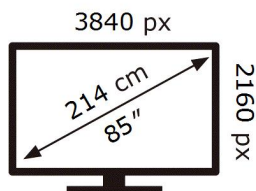

**ENERG** 

**SAMSUNG**

QE85QN95AAT

**155** kWh/1000h

ABCDEF **G**

**360** kWh/1000h

2019/2013