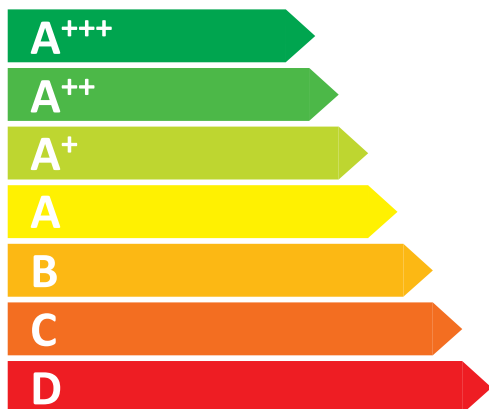

ENERG
енергия · ενέργεια

SAMSUNG RB29FERNCWW

A++

ENERGIA · ЕНЕРГИЯ
ENERGEIA · ENERGIJA
ENERGY · ENERGIE · ENERGI

252
kWh/annum

188 L

98 L

39 dB