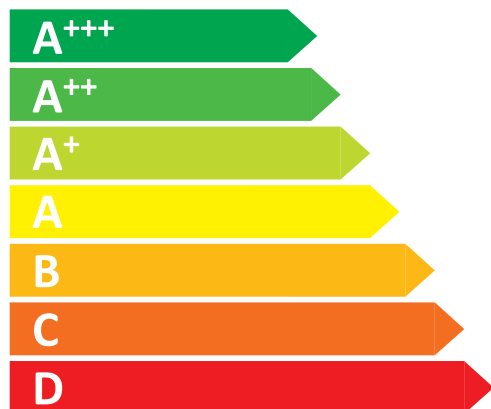

ENERG
енергия · ενέργεια

SAMSUNG

RB37J5005WW

A++

ENERGIA · ЕНЕРГИЯ
ENERGEIA · ENERGIJA
ENERGY · ENERGIE · ENERGI

259
kWh/annum

269 L

98 L