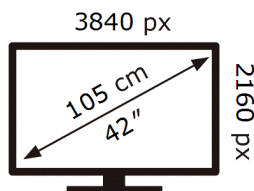

**ENERG** ⚡

**Samsung**

TQ42S93HAE

**52** kWh/1000h

ABCDEF **G**

**HDR**

**99** kWh/1000h

2019/2013