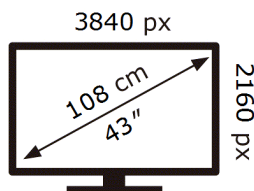

ENERG 

Samsung

TQ43Q60DAU

50 kWh/1000h

ABCDEF **G**

101 kWh/1000h

2019/2013