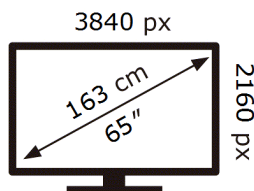

**ENERG** 

Samsung

TQ65Q67DAU

**69** kWh/1000h

ABCDEF **G**

**160** kWh/1000h

2019/2013