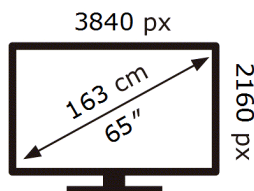

ENERG 

Samsung

TQ65QN88DBT

102 kWh/1000h

ABCDEF **G**

240 kWh/1000h

2019/2013