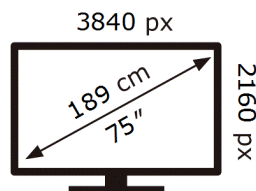

**ENERG** ⚡

Samsung

TQ75Q77DAT

**83** kWh/1000h

ABCDEF **G**

**228** kWh/1000h

2019/2013