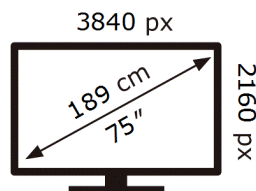

ENERG ⚡

Samsung

TQ75QN88DBT

121 kWh/1000h

ABCDEF **G**

286 kWh/1000h

2019/2013