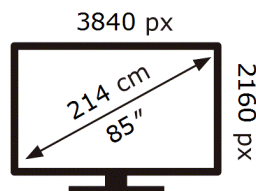

**ENERG** 

Samsung

TQ85QN95DAT

**142** kWh/1000h

ABCDEF **G**

**347** kWh/1000h

2019/2013