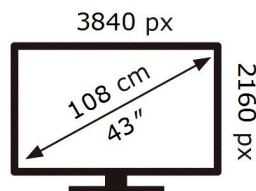

**ENERG**

**SAMSUNG**

TU43CU8005K

**54** kWh/1000h

ABCDEF **G**

**110** kWh/1000h

2019/2013