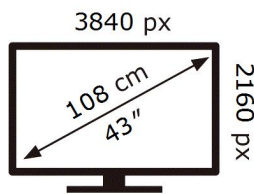

**ENERG**

**SAMSUNG**

UE43AU9002K

**73** kWh/1000h

ABCDEF **G**

**97** kWh/1000h

2019/2013