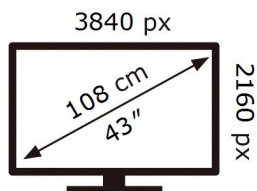

**ENERG** 

**SAMSUNG**

UE43AU9070U

**73** kWh/1000h

ABCDEF **G**

**HDR**

**97** kWh/1000h

2019/2013