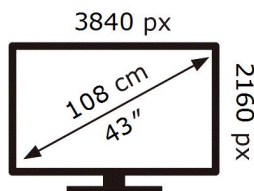

**ENERG** 

**SAMSUNG**

UE43CU7192U

**54** kWh/1000h

ABCDEF **G**

**113** kWh/1000h

2019/2013