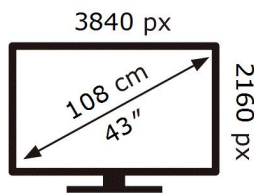

**ENERG**

**SAMSUNG**

UE43CU8070U

**54** kWh/1000h

ABCDEF **G**

**110** kWh/1000h

2019/2013