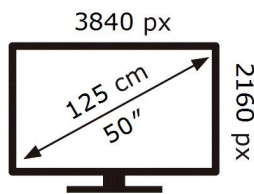

**ENERG**

**SAMSUNG**

UE50BU8070U

**78** kWh/1000h

ABCDEF **G**

**110** kWh/1000h

2019/2013