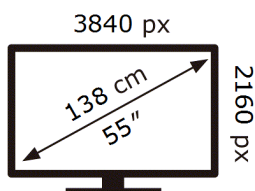

**ENERG**

**SAMSUNG**

UE55DU8000U

**80** kWh/1000h

ABCDEF **G**

**120** kWh/1000h

2019/2013