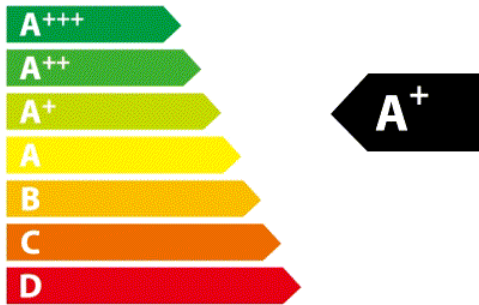

SAMSUNG

UE55M5605AK

ENERGIA · ЕНЕРГИЯ  
ENERGEIA · ENERGIJA  
ENERGY · ENERGIE  
ENERGI

**66**  
Watt

**96**  
kWh/annum

**138** cm  **55** inch

2010/1062 - 2020