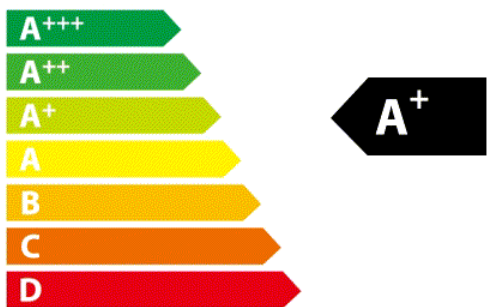

SAMSUNG

UE55M6302AK

ENERGIA · ЕНЕРГИЯ
ΕΝΕΡΓΕΙΑ · ENERGIJA
ENERGY · ENERGIE
ENERGI

70
Watt

102
kWh/annum

138 cm  55 inch

2010/1062 - 2020