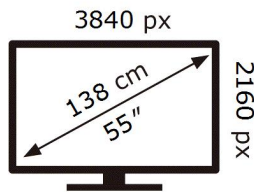

**ENERG** 

**SAMSUNG**

UE55RU7302K

**137** kWh/1000h

ABCDEF **G**

**HDR**

**140** kWh/1000h

2019/2013