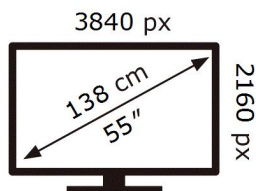

**ENERG** 

**SAMSUNG**

UE55TU7190U

**103** kWh/1000h

ABCDEF **G**

**132** kWh/1000h

2019/2013