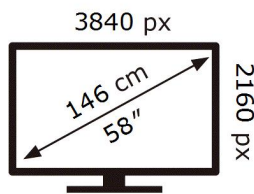

**ENERG** 

**SAMSUNG**

UE58AU7100K

**112** kWh/1000h

ABCDEF **G**

**130** kWh/1000h

2019/2013