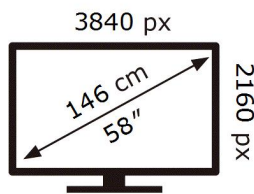

**ENERG** 

**SAMSUNG**

UE58AU7172U

**112** kWh/1000h

ABCDEF **G**

**HDR**

**130** kWh/1000h

2019/2013