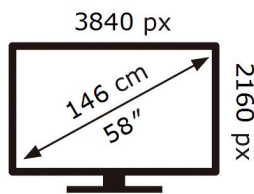

**ENERG**

**SAMSUNG**

UE58TU6905K

**113** kWh/1000h

ABCDEF **G**

**154** kWh/1000h

2019/2013