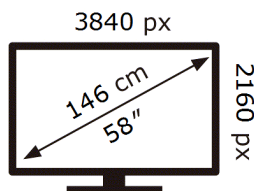

**ENERG**

**Samsung**

UE58U8000HK

**84** kWh/1000h

ABCDEF **G**

**130** kWh/1000h

2019/2013