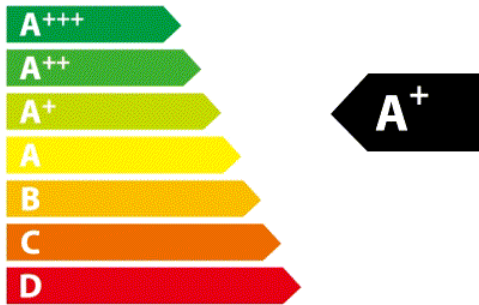

ENERG
енергия · ενέργεια

SAMSUNG

UE65MU6505U

ENERGIA · ЕНЕРГИЯ
ΕΝΕΡΓΕΙΑ · ENERGIJA
ENERGY · ENERGIE
ENERGI

118
Watt

164
kWh/annum

163
cm

65
inch