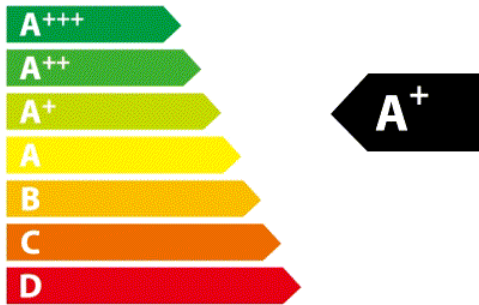

SAMSUNG

UE65NU7102K

ENERGIA · ЕНЕРГИЯ  
ΕΝΕΡΓΕΙΑ · ENERGIJA  
ENERGY · ENERGIE  
ENERGI

**118**  
Watt

**164**  
kWh/annum

**163** cm  **65** inch

2010/1062 - 2020