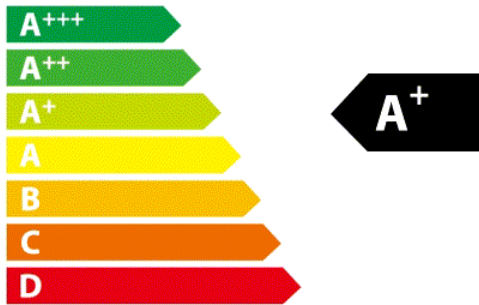

**ENERG**  
енергия · ενέργεια

**SAMSUNG**

**UE65NU7442U**

ENERGIA · ЕНЕРГИЯ  
ΕΝΕΡΓΕΙΑ · ENERGIJA  
ENERGY · ENERGIE  
ENERGI

**118**  
Watt

**164**  
kWh/annum

**163**  
cm

**65**  
inch