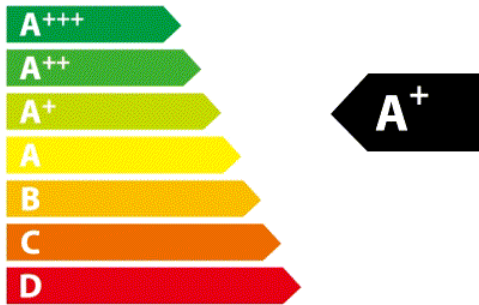

SAMSUNG

UE65RU7102K

ENERGIA · ЕНЕРГИЯ
ΕΝΕΡΓΕΙΑ · ENERGIJA
ENERGY · ENERGIE
ENERGI

122
Watt

169
kWh/annum

163 cm  65 inch

2010/1062 - 2020