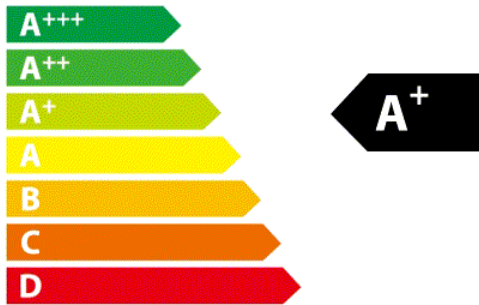

ENERG
енергия · ενέργεια

SAMSUNG

UE65RU7452U

ENERGIA · ЕНЕРГИЯ
ΕΝΕΡΓΕΙΑ · ENERGIJA
ENERGY · ENERGIE
ENERGI

122
Watt

169
kWh/annum

163
cm

65
inch