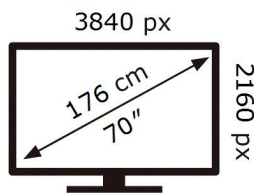

**ENERG**

**SAMSUNG**

UE70AU8002K

**154** kWh/1000h

ABCDEF **G**

**251** kWh/1000h

2019/2013