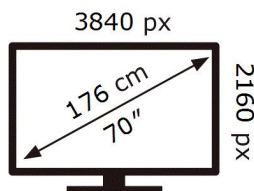

**ENERG**

**SAMSUNG**

UE70TU6905K

**152** kWh/1000h

ABCDEF **G**

**HDR**

**215** kWh/1000h

2019/2013