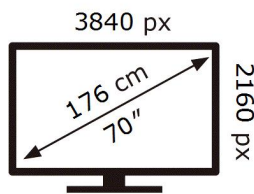

**ENERG** ⚡

**SAMSUNG**

UE70TU7122K

**161** kWh/1000h

ABCDEF **G**

**217** kWh/1000h

2019/2013