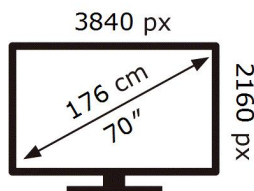

**ENERG**

**SAMSUNG**

UE70TU7175U

**161** kWh/1000h

ABCDEF **G**

**217** kWh/1000h

2019/2013