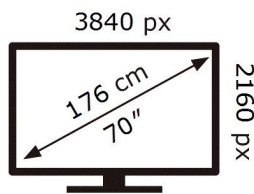

**ENERG**

**SAMSUNG**

UE70TU7192U

**161** kWh/1000h

ABCDEF **G**

**217** kWh/1000h

2019/2013