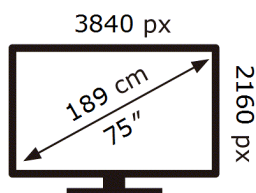

**ENERG** 

**SAMSUNG**

UE75BU8500U

**156** kWh/1000h

ABCDEF **G**

**235** kWh/1000h

2019/2013