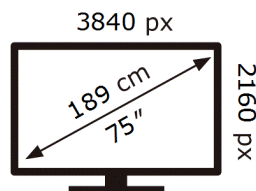

**ENERG** ⚡

Samsung

UE75DU8500K

**137** kWh/1000h

ABCDEF **G**

**227** kWh/1000h

2019/2013