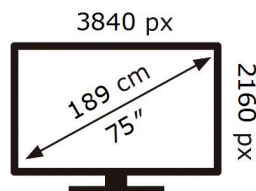

**ENERG**

**SAMSUNG**

UE75TU8005K

**160** kWh/1000h

ABCDEF **G**

**208** kWh/1000h

2019/2013