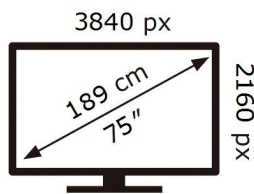

**ENERG**

**SAMSUNG**

UE75TU8070U

**160** kWh/1000h

ABCDEF **G**

**208** kWh/1000h

2019/2013