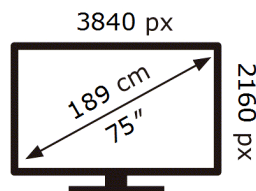

**ENERG** ⚡

**Samsung**

UE75U8000HK

**129** kWh/1000h

ABCDEF **G**

**228** kWh/1000h

2019/2013