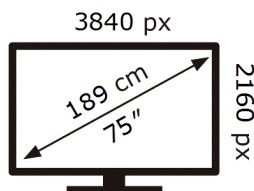

**ENERG** ⚡

**Samsung**

UE75U8000HU

**129** kWh/1000h

ABCDEF **G**

**228** kWh/1000h

2019/2013