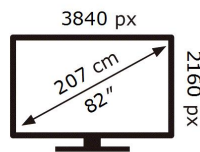

**ENERGY**

SAMSUNG

UE82TU8000U

**219** kWh/1000h

ABCDEF **G**

**HDR**

**256** kWh/1000h

2019/2013