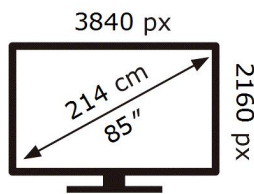

**ENERG** 

**SAMSUNG**

UE85BU8002K

**186** kWh/1000h

ABCDEF **G**

**289** kWh/1000h

2019/2013