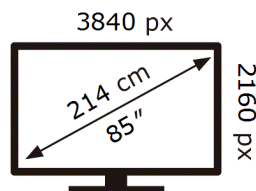

**ENERG** 

Samsung

UE85DU7190U

**166** kWh/1000h

ABCDEF **G**

**250** kWh/1000h

2019/2013