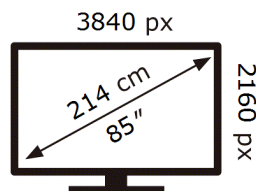

**ENERG**

**Samsung**

UE85U7000HU

**155** kWh/1000h

ABCDEF **G**

**272** kWh/1000h

2019/2013