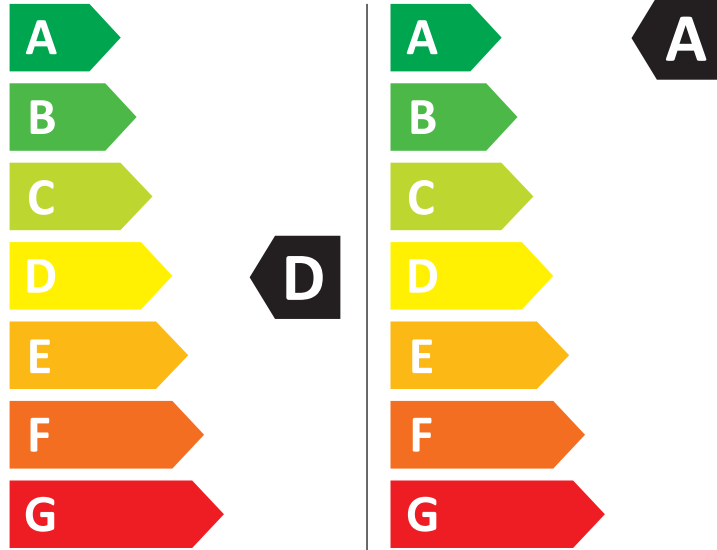

ENERG

Samsung

WD10HG6U94BE

308 kWh/100

51 kWh/100

6,0 kg  10,0 kg

90 L  52 L

7:11  3:59

A**B**CDEFG

72 dB 
A**B**CD

2019/2014