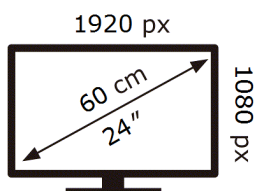

ЕНЕРГО
ЕФЕКТИВНІСТЬ

Samsung

S24DG300EI

17 кВт-год/1000год

ABCDE**F**G

19 кВт-год/1000год

1106 від 2023р