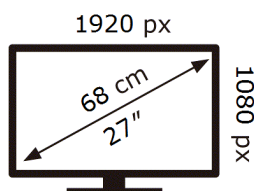

Е Н Е Р Г О
Е Ф Е К Т И В Н І С Т Ь

Samsung

S27BG400EI

21 кВт-год/1000год

ABCDEF **G**

45 кВт-год/1000год

1106 вид 2023р