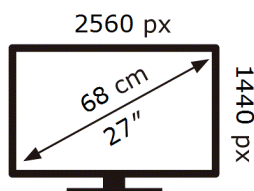

ЕНЕРГО
ЕФЕКТИВНІСТЬ

Samsung

S27CG550EI

26 кВт-год/1000год

ABCDEF **G**

41 кВт-год/1000год

1106 від 2023р