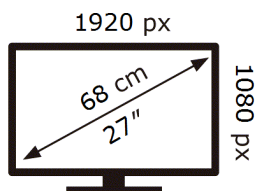

ЕНЕРГО
ЕФЕКТИВНІСТЬ

Samsung

S27D360GAI

21 кВт-год/1000год

1106 від 2023р